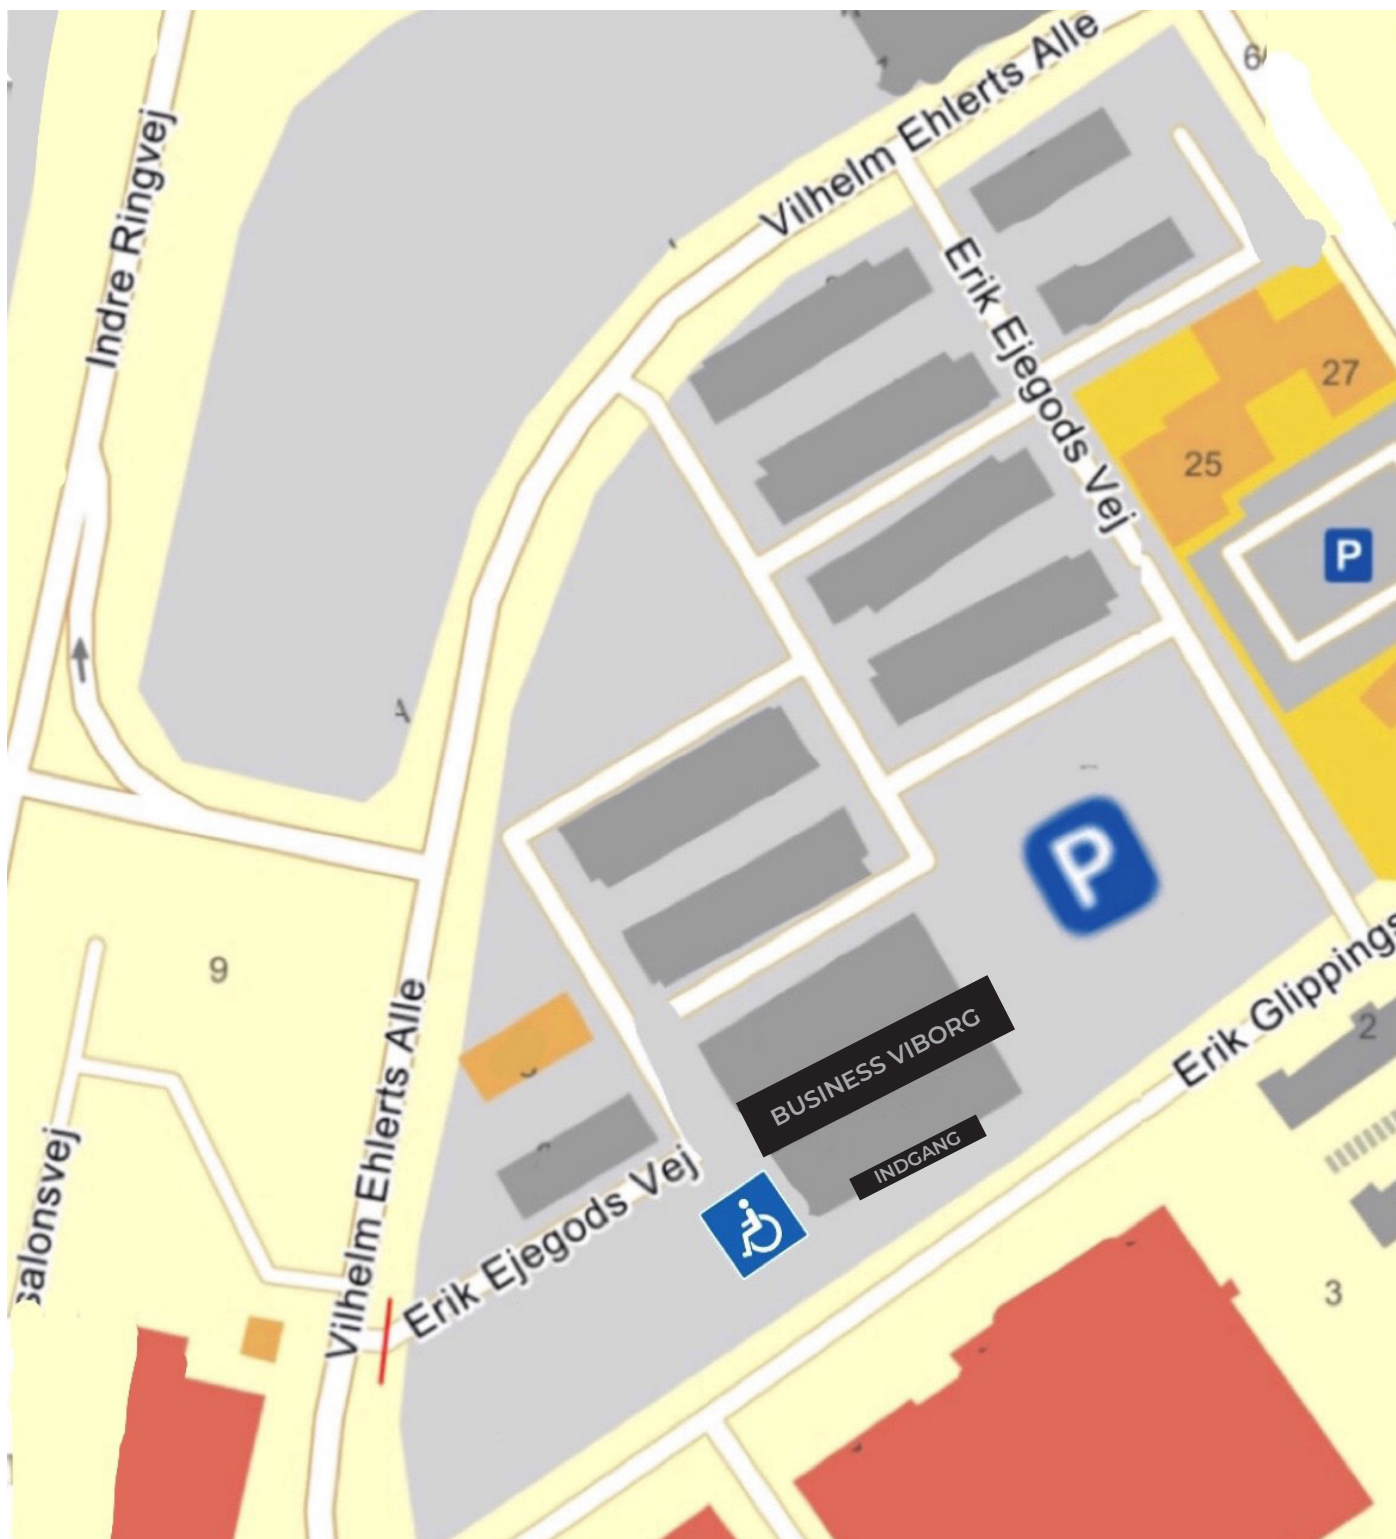

Parkerings- og kørselsvejledning

Business Viborg - House of Industry
Erik Ejegods Vej 16, 2. sal
8800 Viborg

BUSINESSVIBORG.DK